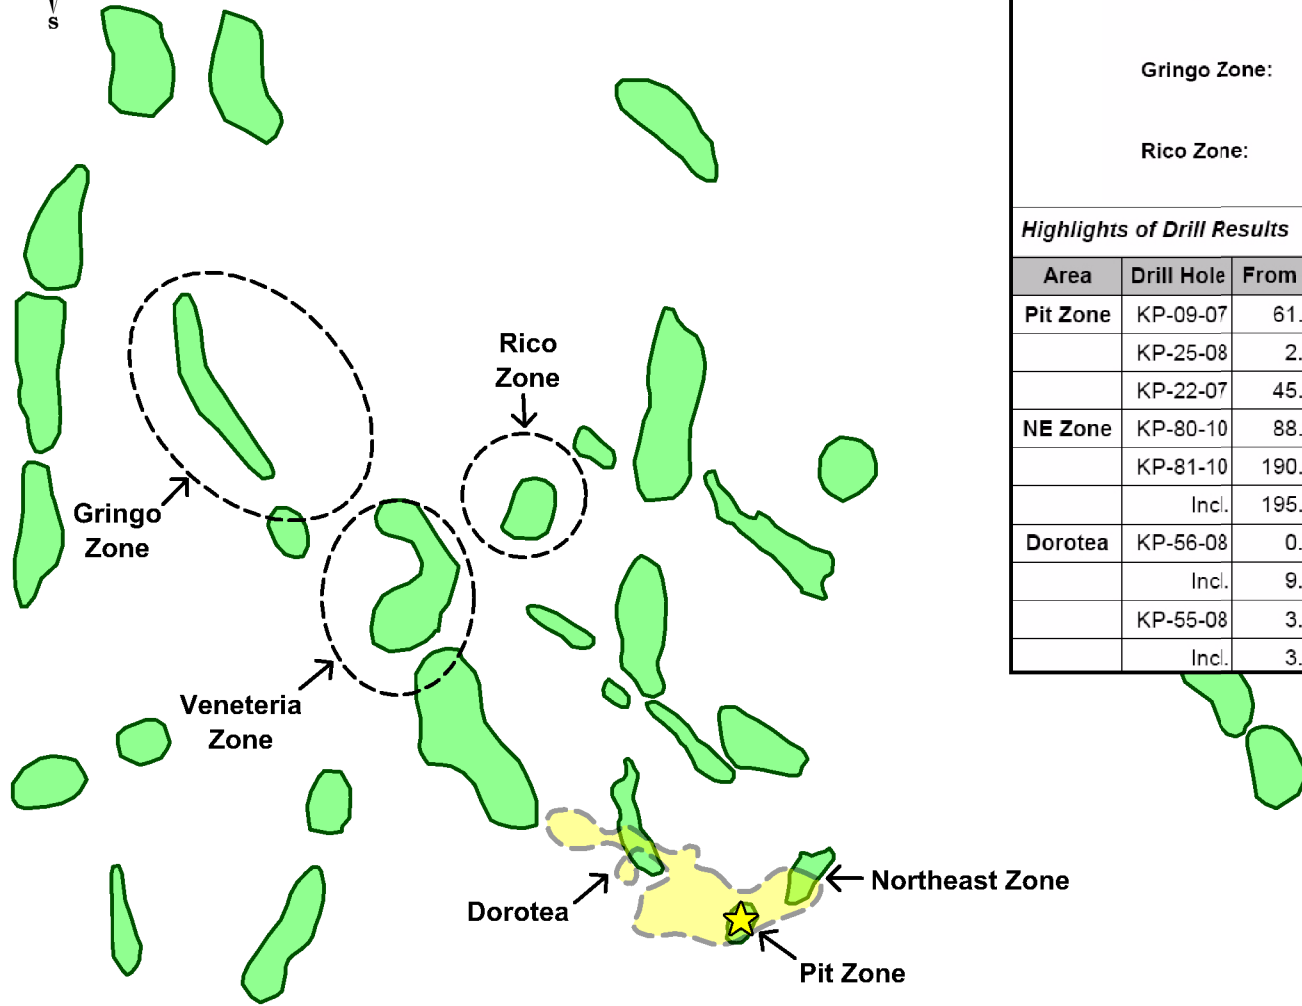

# Promontorio: EM Drill Targets

**LEGEND**

- EM Drill Target
- High IP Chargeability
- Sample Results

### Highlights of Sampling

<b>Vineteria Zone:</b>	<b>Gold</b>	8.06 g/t; 3.40 g/t; 2.27 g/t; 2.08 g/t
	<b>Copper</b>	10.95%; 12.8%; 3.5%
<b>Gringo Zone:</b>	<b>Gold</b>	8.80 g/t; 3.2 g/t; 3.0 g/t; 2.53 g/t
	<b>Copper</b>	11.2%; 3.4%; 1.1%
<b>Rico Zone:</b>	<b>Silver</b>	895 g/t
	<b>Copper</b>	8.0%

### Highlights of Drill Results

Area	Drill Hole	From (m)	To (m)	Interval (m)	Silver (g/t)	Gold (g/t)	Pb+Zn (%)
<b>Pit Zone</b>	KP-09-07	61.85	80.25	18.40	366	3.54	6.74
	KP-25-08	2.01	388.65	386.64	46	0.44	1.54
	KP-22-07	45.47	196.85	151.38	46	0.48	1.56
<b>NE Zone</b>	KP-80-10	88.00	117.00	29.00	78	1.17	1.43
	KP-81-10	190.50	207.00	16.50	144	0.88	1.97
	Incl.	195.00	199.50	4.50	364	1.26	2.91
<b>Dorotea</b>	KP-56-08	0.00	34.50	34.50	75	1.73	2.42
	Incl.	9.00	18.00	9.00	173	3.28	5.24
	KP-55-08	3.00	16.50	13.50	77	2.78	1.08
	Incl.	3.00	9.00	6.00	167	5.92	1.62