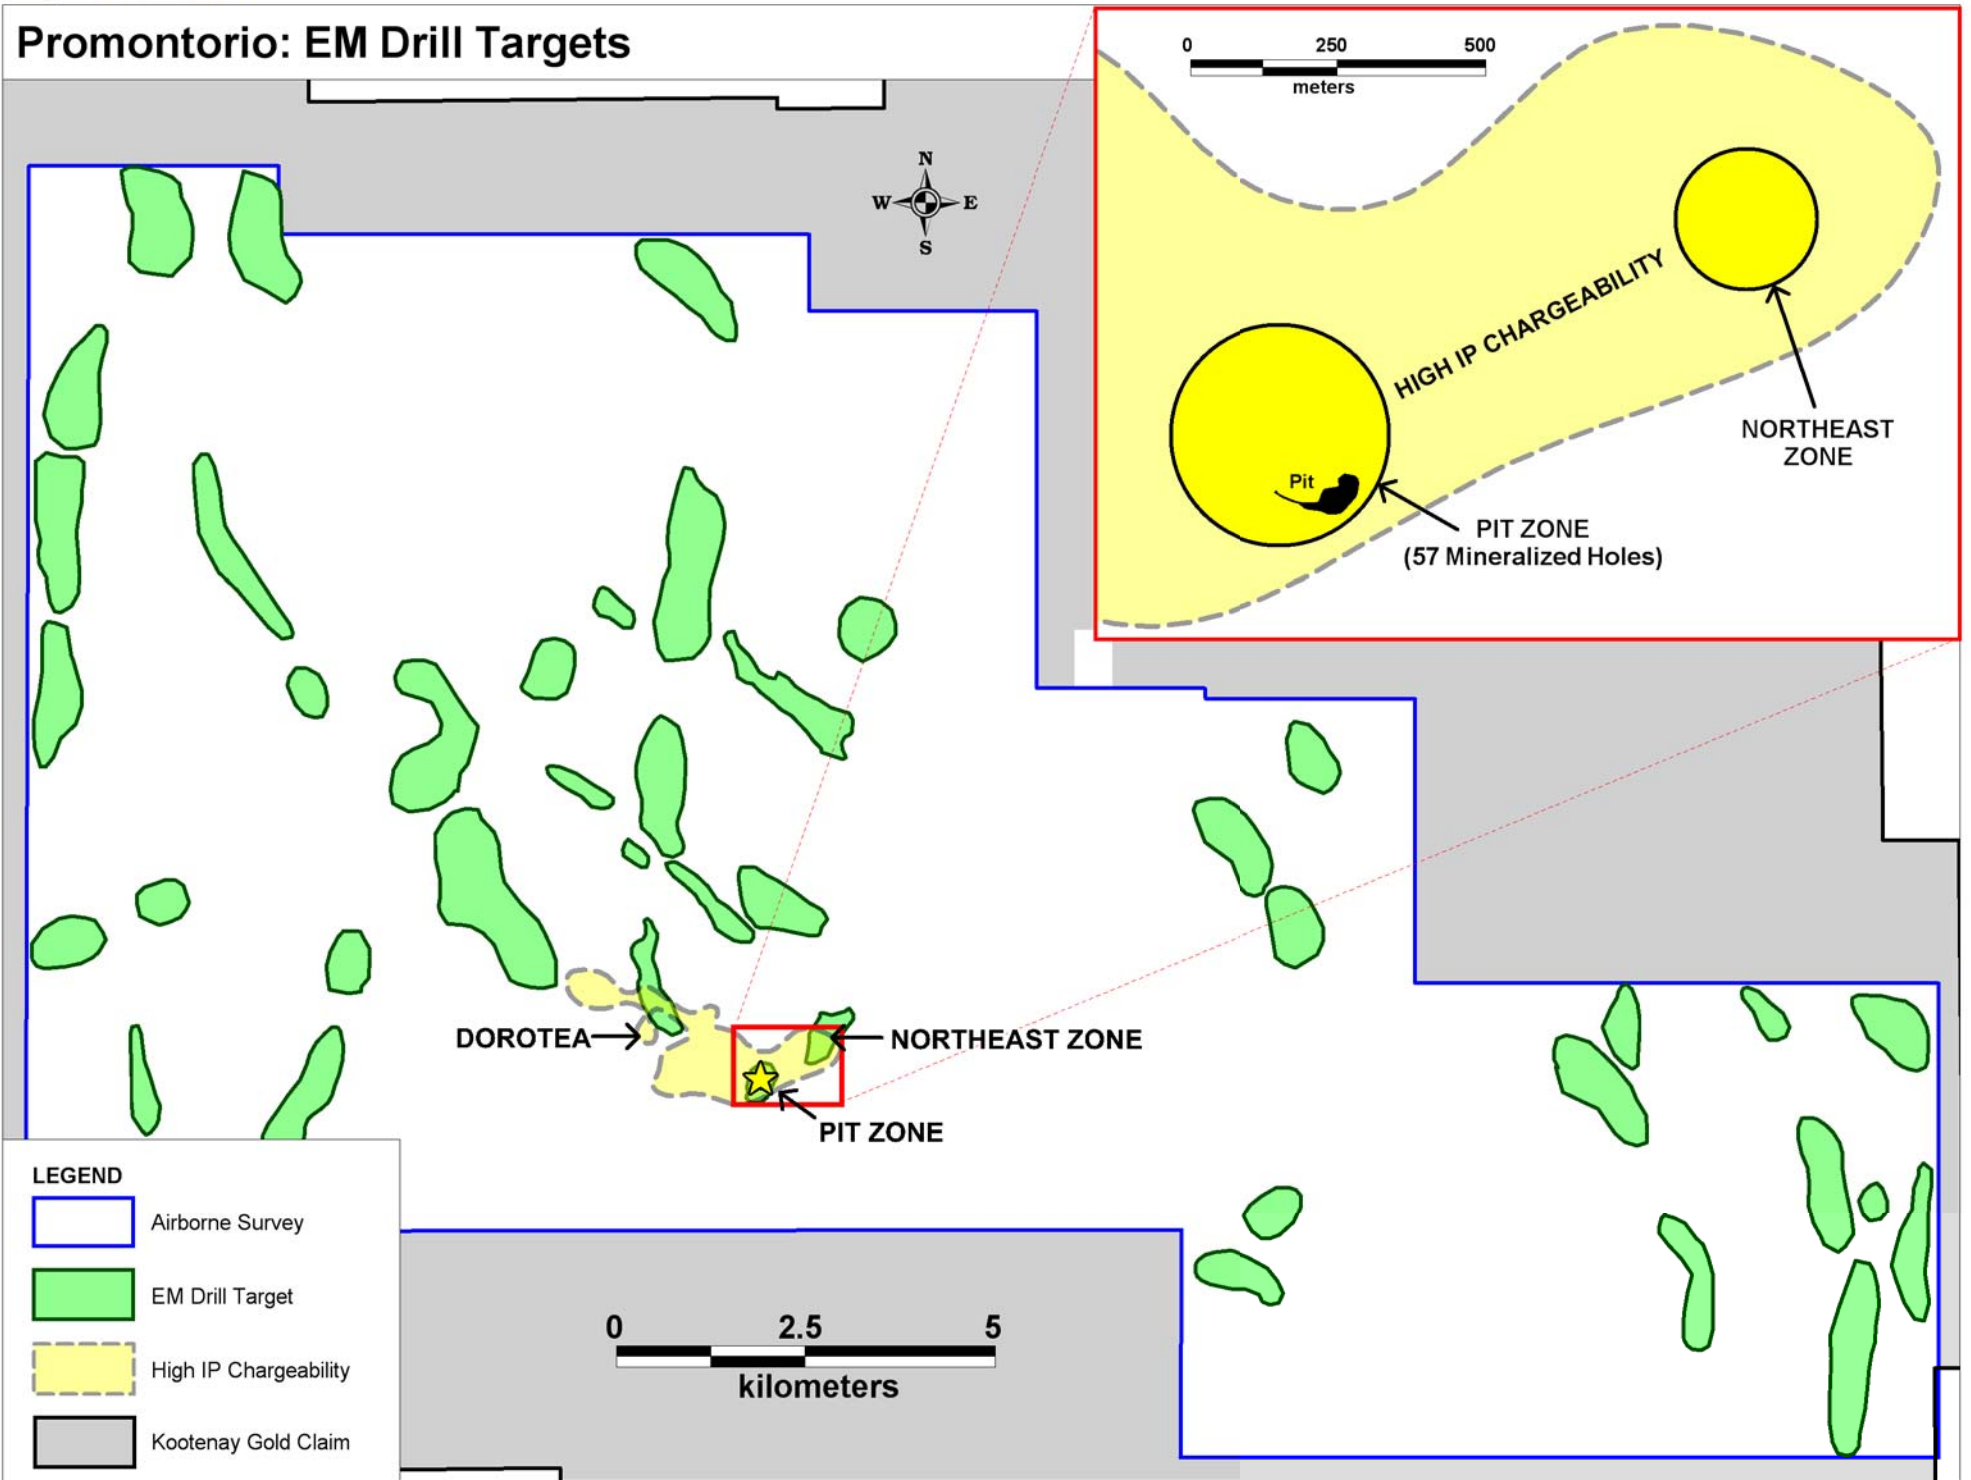

Promontorio: EM Drill Targets

LEGEND

- Airborne Survey
- EM Drill Target
- High IP Chargeability
- Kootenay Gold Claim